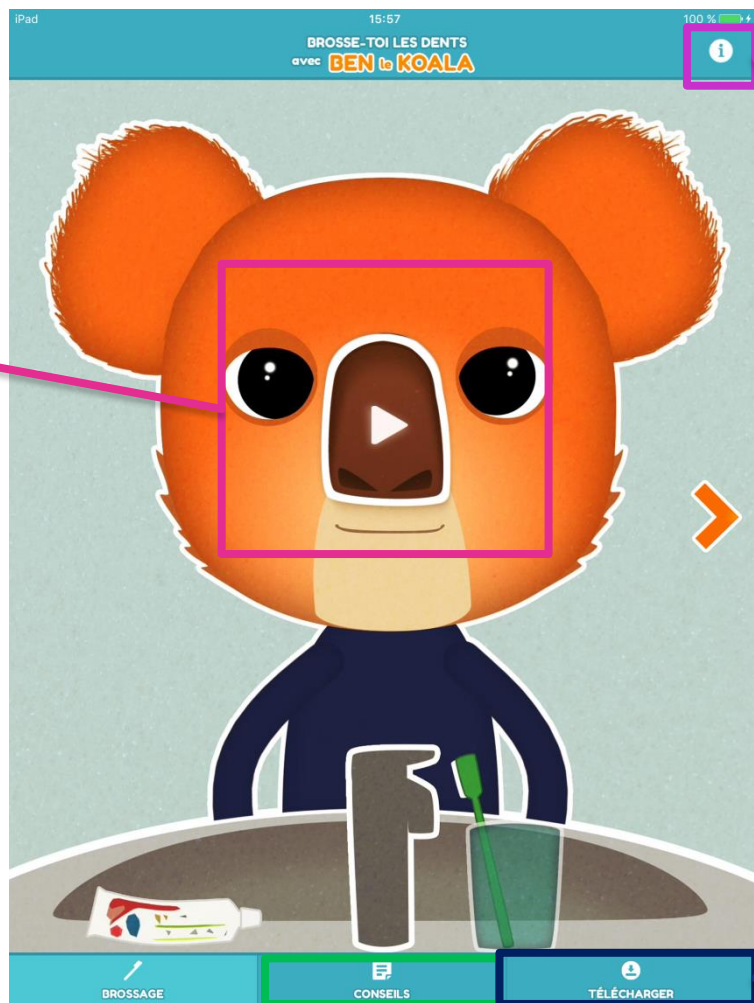

TUTORIEL APPLICATION

Ben le koala

Présentation

« Brosse-toi les dents avec Ben le Koala! » est une application qui aide les enfants à se brosser les dents en s'amusant.

Elle est particulièrement adaptée aux enfants en difficulté de communication (À partir de deux ans). L'enfant choisit son personnage et lance la vidéo qui montre le personnage en train de se laver les dents. Un chronomètre indique le temps qui passe pendant le brossage et permet à l'enfant de suivre l'activité et d'anticiper les gestes. »

Editeur

Signes de sens

Disponible sur

iOs : Oui <https://itunes.apple.com/fr/app/brosse-toi-les-dents-avec/id665193100?mt=8>

Androïd : Oui <https://play.google.com/store/apps/details?id=fr.btld&hl=fr>

Ben le Koala / Le menu

Démarrer la vidéo en cliquant sur le nez de Ben le koala

Accéder au informations sur l'application

Voir les différents personnages proposés en téléchargement

Accéder au conseil sur les soins bucco-dentaires

Ben le Koala / Les personnages

Sur le menu de l'application, les autres pages, accessibles par la flèche de droite, amènent aux différents personnages du jeu

Ben le Koala

Ben le Koala au
FarWest

Sam le Chat