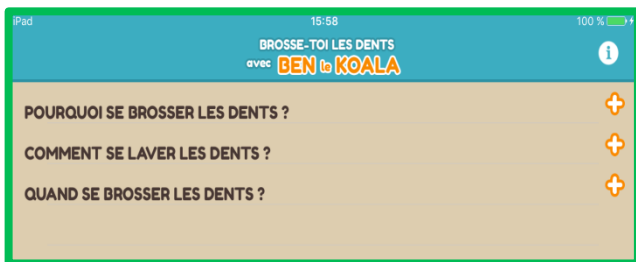

TUTORIEL APPLICATION

Ben le koala

Présentation

« Brosse-toi les dents avec Ben le Koala! » est une application qui aide les enfants à se brosser les dents en s'amusant.

Elle est particulièrement adaptée aux enfants en difficulté de communication (À partir de deux ans). L'enfant choisit son personnage et lance la vidéo qui montre le personnage en train de se laver les dents. Un chronomètre indique le temps qui passe pendant le brossage et permet à l'enfant de suivre l'activité et d'anticiper les gestes. »

Editeur

Signes de sens

Disponible sur

iOs : Oui <https://itunes.apple.com/fr/app/brosse-toi-les-dents-avec/id665193100?mt=8>

Androïd : Oui <https://play.google.com/store/apps/details?id=fr.btld&hl=fr>

Ben le Koala / Le menu

Démarrer la vidéo en cliquant sur le nez de Ben le koala

Accéder au informations sur l'application

Voir les différents personnages proposés en téléchargement

Accéder au conseil sur les soins bucco-dentaires