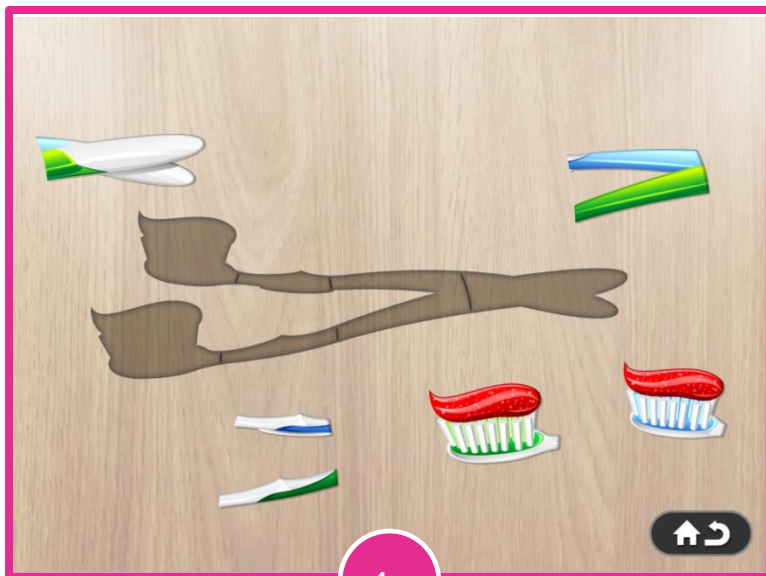

Enfants Puzzle – Salle de bain / Le déroulement du jeu

Faire glisser les pièces des puzzles au bon endroit