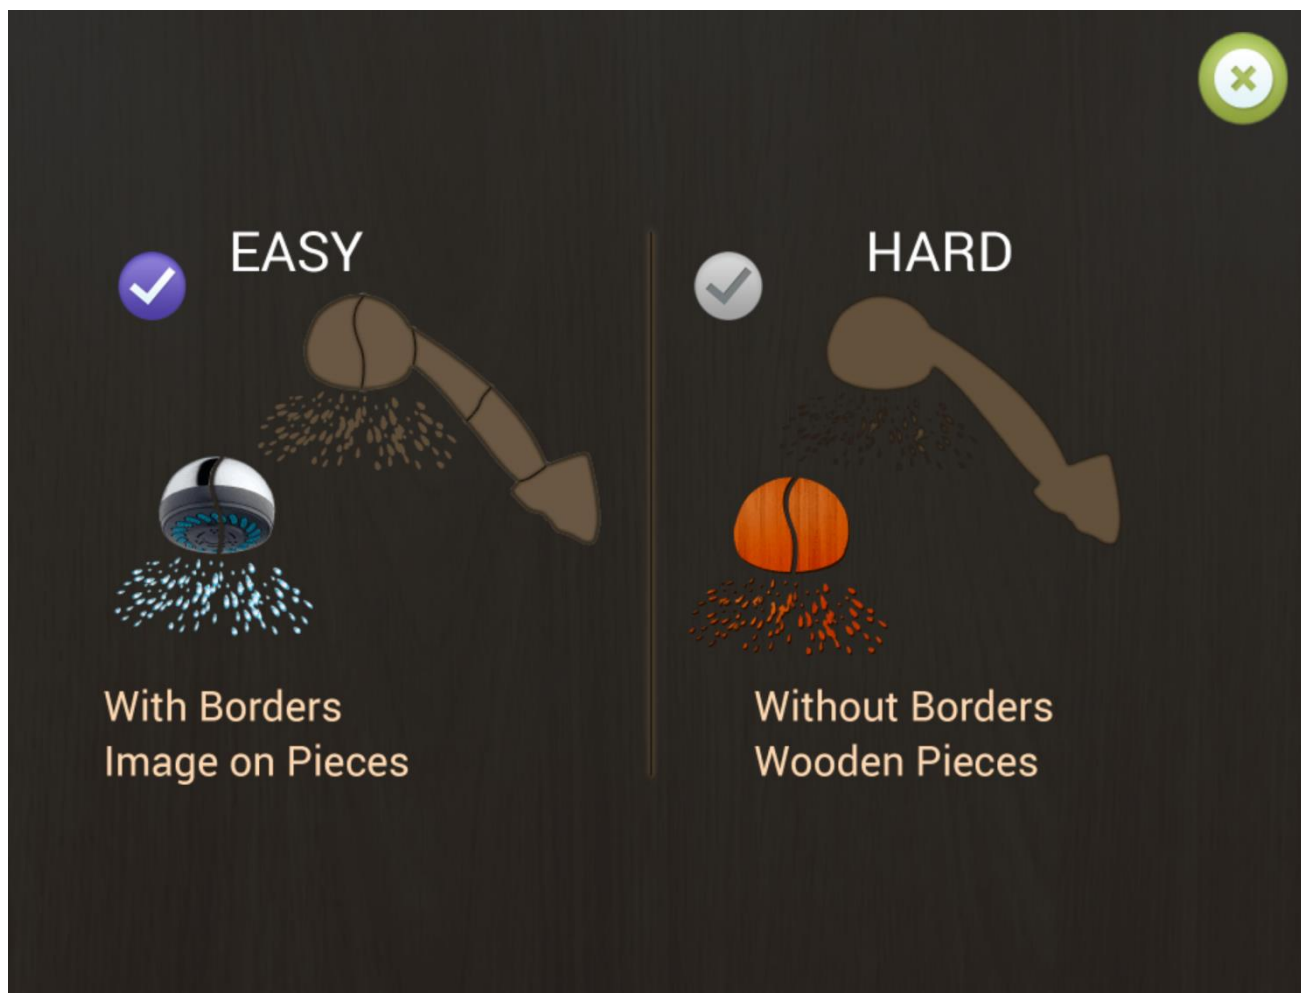

Enfants Puzzle – Salle de bain / Les paramètres

L'application possède deux modes de jeu à choisir dans les paramètres

Le mode « **easy** » où les reproductions sont fidèles aux objets

Le mode « **hard** » plus difficile où l'utilisateur ne voit que la forme de l'objet, ce dernier est rempli d'une couleur unie